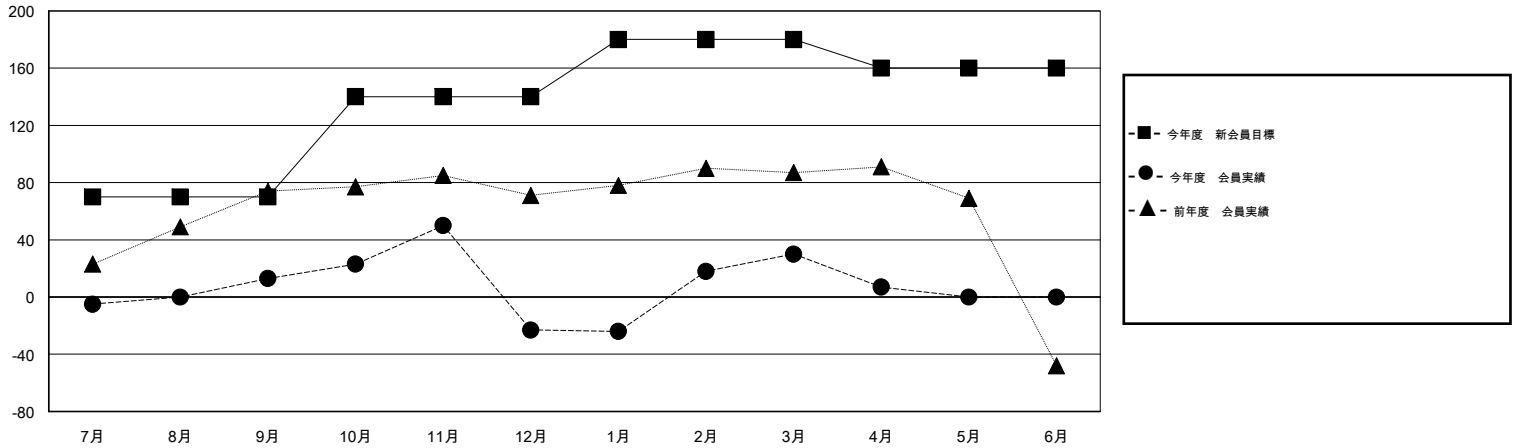

# MONTHLY MEMBERSHIP PROGRESS REPORT

District 333 C

Results as of: 4/30/2016

GMT: Masayuki Kaneko

地域 JAPAN

GMT会則地域 5-Jap

クラブ				
結果: 2015-2016				
四半期	新クラブ目標	新クラブ	解散クラブ	純増/減
7月/8月/9月	0	0	0	0
10月/11月/12月	0	0	0	0
1月/2月/3月	1	0	0	0
4月/5月/6月	0	0	0	0

名				
結果: 2015-2016				
四半期	新会員目標	チャーターメン バー/新会員	退会者	純増/減
7月/8月/9月	70	82	69	13
10月/11月/12月	70	76	112	-36
1月/2月/3月	40	115	62	53
4月/5月/6月	-20	11	34	-23

新クラブ目標及び実績累計

会員目標及び実績累計

解散クラブ: 0	79 CLUBS OF 133 一名以上の新会員を登録	男女別
		男性 2,868 (75.43%)
		女性 934 (24.57%)
退会者	<a href="#">健康診断データはこちら</a>	家族会員 1,180
物故会員 38		世帯主 445
クラブ解散 0		世帯主以外 735
その他 239		
合計 277		